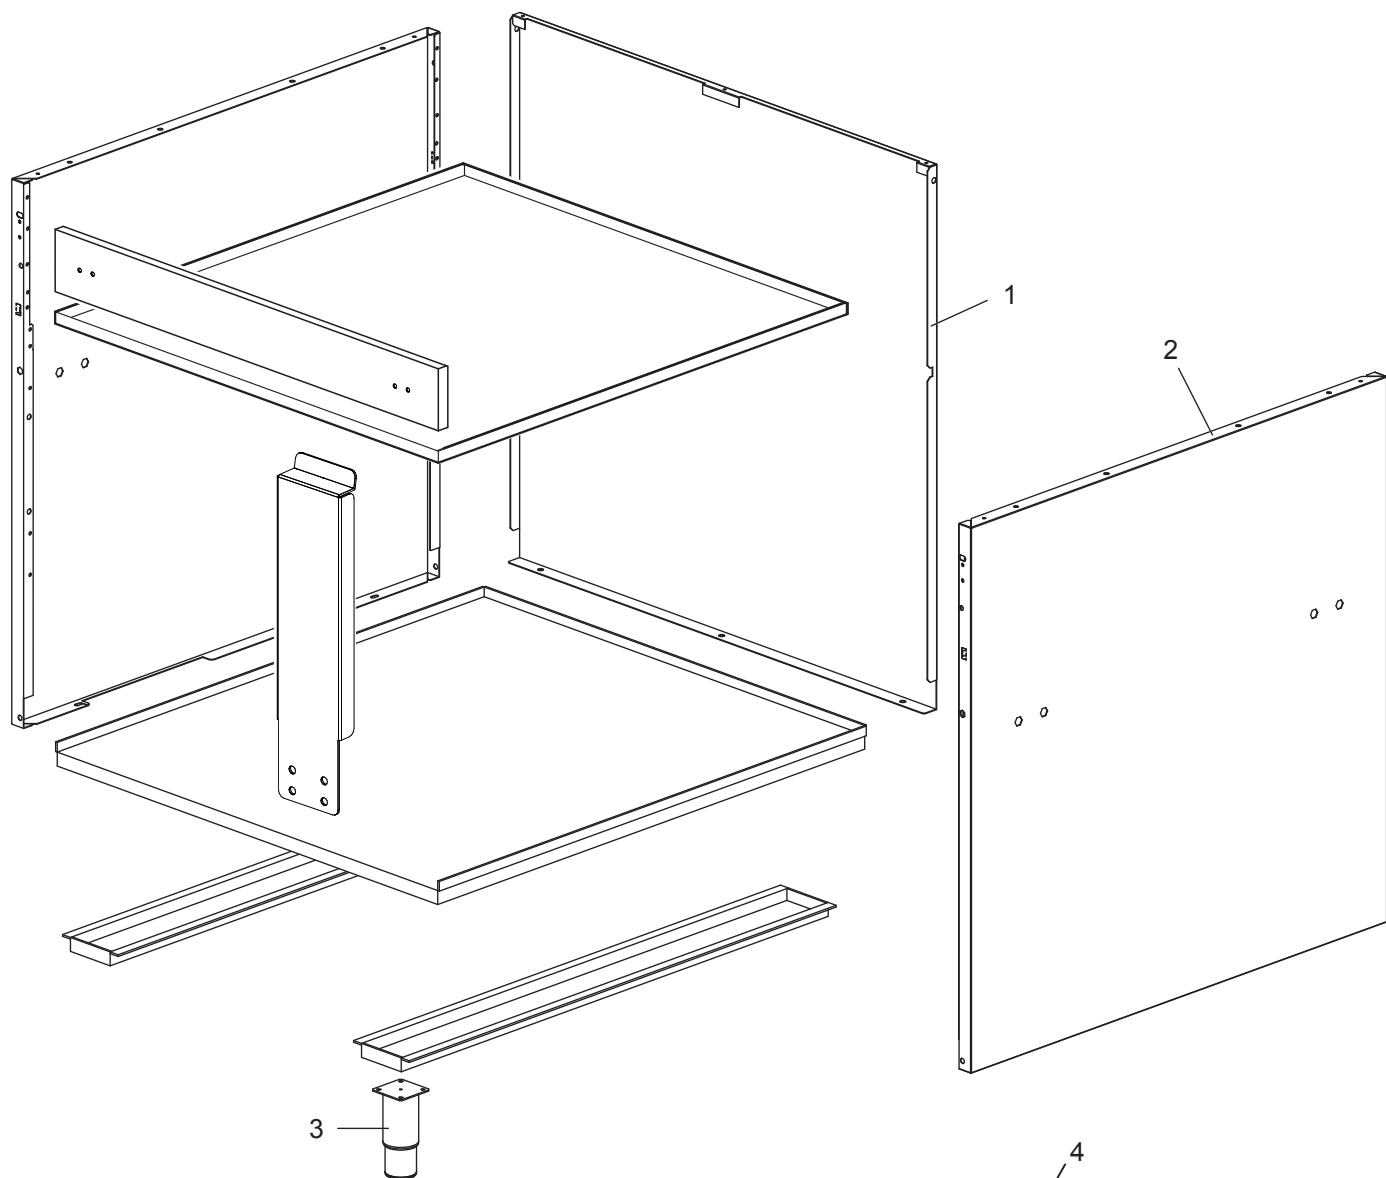

Listino componenti per pagina 1

1	184977	GRIGLIA CAMINO GRILLE POUR CHEMINÉE KAMINROST CHIMNEY GRILL	
2	RTCU700287	GRIGLIA SUPPORTO CESTELLO GRILLE SUPPORT PANIER ROST FUER KORBHALTER BASKET SUPPORT GRID	
3	RTCU700284 <i><u>Recommended spare parts</u></i>	RESISTENZA 3KW RESISTANCE 3KW HEIZKÖRPER 3KW HEATING ELEMENT 3KW	
4	RTBF800041	EROGATORE ACQUA ROBINET EAU WASSERAUSLAUF WATER EROGATOR	
5	RTCU700623 <i><u>Recommended spare parts</u></i>	GUARNIZIONE JOINT DICHTUNG GASKET	
7	174882	CRUSCOTTO PANNEAU DE CONTROLE FRONT BLENDE CONTROL PANEL	
11	168878 <i><u>Recommended spare parts</u></i>	CORPO MANOPOLA COMMUTATORE POIGNEE COMMUTATEUR UMSCHALTER-KNOPFKOERPER COMMUTATOR KNOB	
12	180426 <i><u>Recommended spare parts</u></i>	CORPO MANOPOLA CARICO ACQUA POIGNEE EAU KNEBEL WASSERVENTIL WATER KNOB	
13	186397 <i><u>Recommended spare parts</u></i>	ANELLO MANOPOLA COMMUTATORE RING COMMUTATEUR KLEBERING KNEBEL TAKTSCHALTER SWITCH RING	
14	186395 <i><u>Recommended spare parts</u></i>	ANELLO MANOPOLA ACQUA FREDDA RING EAU FROID KLEBERING KNEBEL KALTWASSER COLD WATER RING	