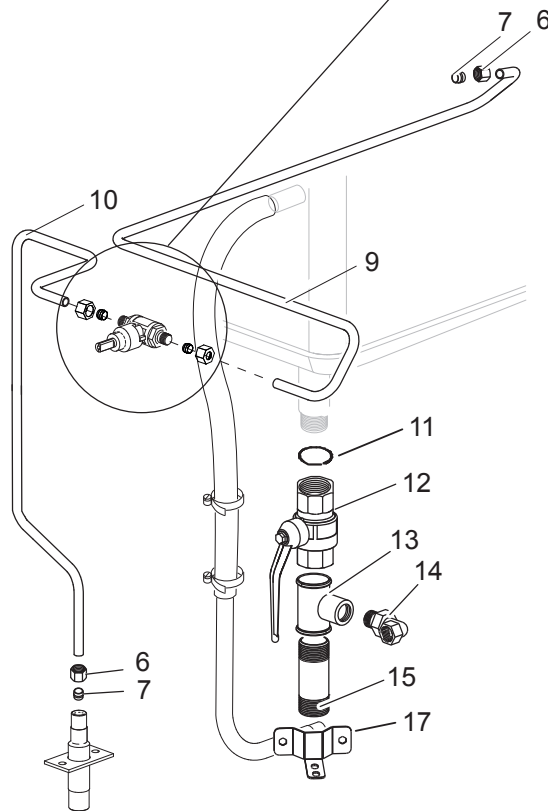

Listino componenti per pagina 3

1	RTCP900036 <i>Recommended spare parts</i>	COMMUTATORE COMMUTATEUR TAKTSCHALTER COMMUTATOR	
2	RTCP900074 <i>Recommended spare parts</i>	TERMOSTATO DI SICUREZZA THERMOSTAT DE SECURITE SICHERHEITSTHERMOSTAT SAFETY THERMOSTAT	
3	RTCU800185 <i>Recommended spare parts</i>	GUARNIZIONE ASTA COMMUTATORE JOINT POUR BARRE DU COMMUTATEUR DICHTUNG WELLE TAKTSCHALTER GASKET FOR COMMUTATOR ROD	
4	166465 <i>Recommended spare parts</i>	LAMPADINA SPIA VERDE LAMPE TEMOIN VERTE GRUNE KONTROLLEUCHTE GREEN WARNING LIGHT	
5	RTBF800138	F/CAVO PG21 SERRE CABLE PG21 KABELDURCHFÜHRUNG PG21 CHOCK PG21 PRENSA CABO PG21	
6	RTCU900013	CALOTTA D.10 ÇALOTTE D.10 ÜBERWURFMUTTER D.10 NUT D.10	
7	RTCU900012	BICONO D.10 BICONE D.10 QUETSCHRING D.10 BICONE D.10	
8	184641 <i>Recommended spare parts</i>	RUBINETTO CARICO ACQUA ROBINET CHARGE EAU WASSERVENTIL WATER FILLING TAP	
9	184965	TUBO ALIMENTAZIONE EROGATORE ACQUA CONDUIT ALIMENTATION ROBINET DE L'EAU ZULAUFROHR AUSLAUSHAHN ALIMENTATION PIPE FOR WATER EROGATOR	
10	184958	TUBO ALIMENTAZIONE RUBINETTO ACQUA CONDUIT ALIMENTATION ROBINET DE L'EAU ZULAUFROHR FÜLLVENTIL ALIMENTATION PIPE FOR WATER TAP	
11	183846 <i>Recommended spare parts</i>	GUARNIZIONE JOINT DICHTUNG GASKET	
12	183863	RUBINETTO SCARICO ACQUA ROBINET DECHARGE EAU ABLASSHAHN WATER DRAIN TAP	
13	RTCU700323	RACCORDO RACCORD ANSCHLUSS CONNECTOR	
14	RTCP900066	GOMITO COUDE ROHRBOGEN CRANK	
15	165912	TUBO SCARICO ACQUA TUYAU EVACUATION D'EAU WASSER-ABLASSROHR DRAIN WATER PIPE