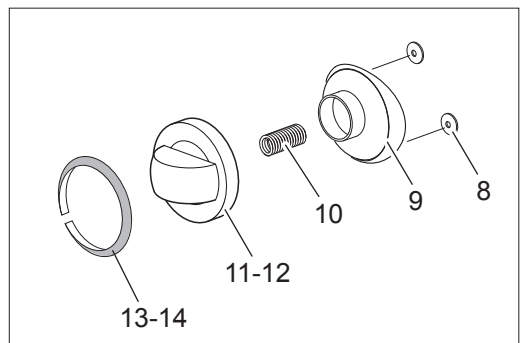

Listino componenti per pagina 1

1	184977	GRIGLIA CAMINO GRILLE POUR CHEMINÉE KAMINROST CHIMNEY GRILL	
2	RTCU700287	GRIGLIA SUPPORTO CESTELLO GRILLE SUPPORT PANIER ROST FUER KORBHALTER BASKET SUPPORT GRID	
3	RTCU700284 <i><u>Recommended spare parts</u></i>	RESISTENZA 3KW RESISTANCE 3KW HEIZKÖRPER 3KW HEATING ELEMENT 3KW	
4	RTBF800041	EROGATORE ACQUA ROBINET EAU WASSERAUSLAUF WATER EROGATOR	
5	RTCU700623 <i><u>Recommended spare parts</u></i>	GUARNIZIONE JOINT DICHTUNG GASKET	
7	174882	CRUSCOTTO PANNEAU DE CONTROLE FRONT BLENDE CONTROL PANEL	
11	168878 <i><u>Recommended spare parts</u></i>	CORPO MANOPOLA COMMUTATORE POIGNEE COMMUTATEUR UMSCHALTER-KNOPFKOERPER COMMUTATOR KNOB	
12	180426 <i><u>Recommended spare parts</u></i>	CORPO MANOPOLA CARICO ACQUA POIGNEE EAU KNEBEL WASSERVENTIL WATER KNOB	
13	186397 <i><u>Recommended spare parts</u></i>	ANELLO MANOPOLA COMMUTATORE RING COMMUTATEUR KLEBERING KNEBEL TAKTSCHALTER SWITCH RING	
14	186395 <i><u>Recommended spare parts</u></i>	ANELLO MANOPOLA ACQUA FREDDA RING EAU FROID KLEBERING KNEBEL KALTWASSER COLD WATER RING