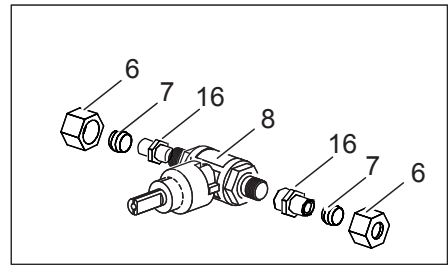

Listino componenti per pagina 3

1	RTCP900036 <i>Recommended spare parts</i>	COMMUTATORE COMMUTATEUR TAKTSCHALTER COMMUTATOR	
2	RTCP900074 <i>Recommended spare parts</i>	TERMOSTATO DI SICUREZZA THERMOSTAT DE SECURITE SICHERHEITSTHERMOSTAT SAFETY THERMOSTAT	
3	RTCU800185 <i>Recommended spare parts</i>	GUARNIZIONE ASTA COMMUTATORE JOINT POUR BARRE DU COMMUTATEUR DICHTUNG WELLE TAKTSCHALTER GASKET FOR COMMUTATOR ROD	
4	166465 <i>Recommended spare parts</i>	LAMPADINA SPIA VERDE LAMPE TEMOIN VERTE GRUNE KONTROLLEUCHTE GREEN WARNING LIGHT	
5	RTBF800138	F/CAVO PG21 SERRE CABLE PG21 KABELDURCHFÜHRUNG PG21 CHOCK PG21 PRENSA CABO PG21	
6	RTCU900013	CALOTTA D.10 ÇALOTTE D.10 ÜBERWURFMUTTER D.10 NUT D.10	
7	RTCU900012	BICONO D.10 BICONE D.10 QUETSCHRING D.10 BICONE D.10	
8	184641 <i>Recommended spare parts</i>	RUBINETTO CARICO ACQUA ROBINET CHARGE EAU WASSERVENTIL WATER FILLING TAP	
9	184965	TUBO ALIMENTAZIONE EROGATORE ACQUA CONDUIT ALIMENTATION ROBINET DE L'EAU ZULAUFROHR AUSLAUSHAHN ALIMENTATION PIPE FOR WATER EROGATOR	
10	184958	TUBO ALIMENTAZIONE RUBINETTO ACQUA CONDUIT ALIMENTATION ROBINET DE L'EAU ZULAUFROHR FÜLLVENTIL ALIMENTATION PIPE FOR WATER TAP	
11	183846 <i>Recommended spare parts</i>	GUARNIZIONE JOINT DICHTUNG GASKET	
12	183863	RUBINETTO SCARICO ACQUA ROBINET DECHARGE EAU ABLASSHAHN WATER DRAIN TAP	
13	RTCU700323	RACCORDO RACCORD ANSCHLUSS CONNECTOR	
14	RTCP900066	GOMITO COUDE ROHRBOGEN CRANK	
15	165912	TUBO SCARICO ACQUA TUYAU EVACUATION D'EAU WASSER-ABLASSROHR DRAIN WATER PIPE