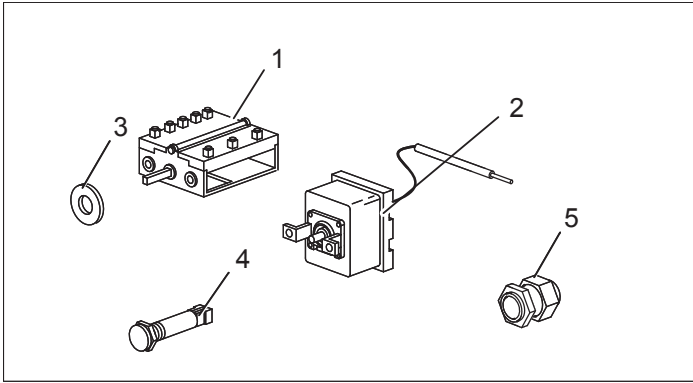

Listino componenti per pagina 3

1	RTCP900036 <i>Recommended spare parts</i>	COMMUTATORE COMMUTATEUR TAKTSCHALTER COMMUTATOR	
2	RTCP900074 <i>Recommended spare parts</i>	TERMOSTATO DI SICUREZZA THERMOSTAT DE SECURITE SICHERHEITSTHERMOSTAT SAFETY THERMOSTAT	
3	RTCU800185 <i>Recommended spare parts</i>	GUARNIZIONE ASTA COMMUTATORE JOINT POUR BARRE DU COMMUTATEUR DICHTUNG WELLE TAKTSCHALTER GASKET FOR COMMUTATOR ROD	
4	166465 <i>Recommended spare parts</i>	LAMPADINA SPIA VERDE LAMPE TEMOIN VERTE GRUNE KONTROLLEUCHTE GREEN WARNING LIGHT	
5	RTBF800138	F/CAVO PG21 SERRE CABLE PG21 KABELDURCHFÜHRUNG PG21 CHOCK PG21 PRENSA CABO PG21	
6	RTCU900013	CALOTTA D.10 ÇALOTTE D.10 ÜBERWURFMUTTER D.10 NUT D.10	
7	RTCU900012	BICONO D.10 BICONE D.10 QUETSCHRING D.10 BICONE D.10	
8	184641 <i>Recommended spare parts</i>	RUBINETTO CARICO ACQUA ROBINET CHARGE EAU WASSERVENTIL WATER FILLING TAP	
9	184965	TUBO ALIMENTAZIONE EROGATORE ACQUA CONDUIT ALIMENTATION ROBINET DE L'EAU ZULAUFROHR AUSLAUSHAHN ALIMENTATION PIPE FOR WATER EROGATOR	
10	184958	TUBO ALIMENTAZIONE RUBINETTO ACQUA CONDUIT ALIMENTATION ROBINET DE L'EAU ZULAUFROHR FÜLLVENTIL ALIMENTATION PIPE FOR WATER TAP	
11	183846 <i>Recommended spare parts</i>	GUARNIZIONE JOINT DICHTUNG GASKET	
12	183863	RUBINETTO SCARICO ACQUA ROBINET DECHARGE EAU ABLASSHAHN WATER DRAIN TAP	
13	RTCU700323	RACCORDO RACCORD ANSCHLUSS CONNECTOR	
14	RTCP900066	GOMITO COUDE ROHRBOGEN CRANK	
15	165912	TUBO SCARICO ACQUA TUYAU EVACUATION D'EAU WASSER-ABLASSROHR DRAIN WATER PIPE