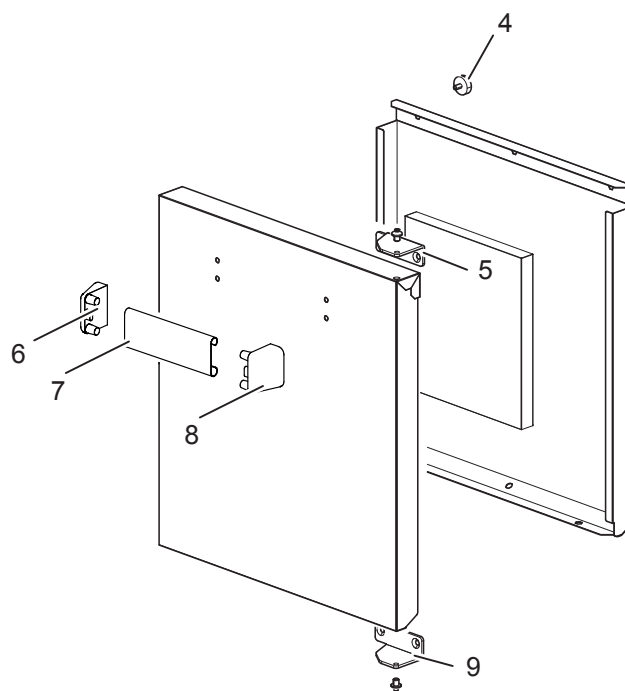

Listino componenti per pagina 1

1	184977	GRIGLIA CAMINO GRILLE POUR CHEMINÉE KAMINROST CHIMNEY GRILL	
2	RTCU700287	GRIGLIA SUPPORTO CESTELLO GRILLE SUPPORT PANIER ROST FUER KORBHALTER BASKET SUPPORT GRID	
3	RTCU700284 <i><u>Recommended spare parts</u></i>	RESISTENZA 3KW RESISTANCE 3KW HEIZKÖRPER 3KW HEATING ELEMENT 3KW	
4	RTBF800041	EROGATORE ACQUA ROBINET EAU WASSERAUSLAUF WATER EROGATOR	
5	RTCU700623 <i><u>Recommended spare parts</u></i>	GUARNIZIONE JOINT DICHTUNG GASKET	
7	174882	CRUSCOTTO PANNEAU DE CONTROLE FRONT BLENDE CONTROL PANEL	
11	168878 <i><u>Recommended spare parts</u></i>	CORPO MANOPOLA COMMUTATORE POIGNEE COMMUTATEUR UMSCHALTER-KNOPFKOERPER COMMUTATOR KNOB	
12	180426 <i><u>Recommended spare parts</u></i>	CORPO MANOPOLA CARICO ACQUA POIGNEE EAU KNEBEL WASSERVENTIL WATER KNOB	
13	186397 <i><u>Recommended spare parts</u></i>	ANELLO MANOPOLA COMMUTATORE RING COMMUTATEUR KLEBERING KNEBEL TAKTSCHALTER SWITCH RING	
14	186395 <i><u>Recommended spare parts</u></i>	ANELLO MANOPOLA ACQUA FREDDA RING EAU FROID KLEBERING KNEBEL KALTWASSER COLD WATER RING	