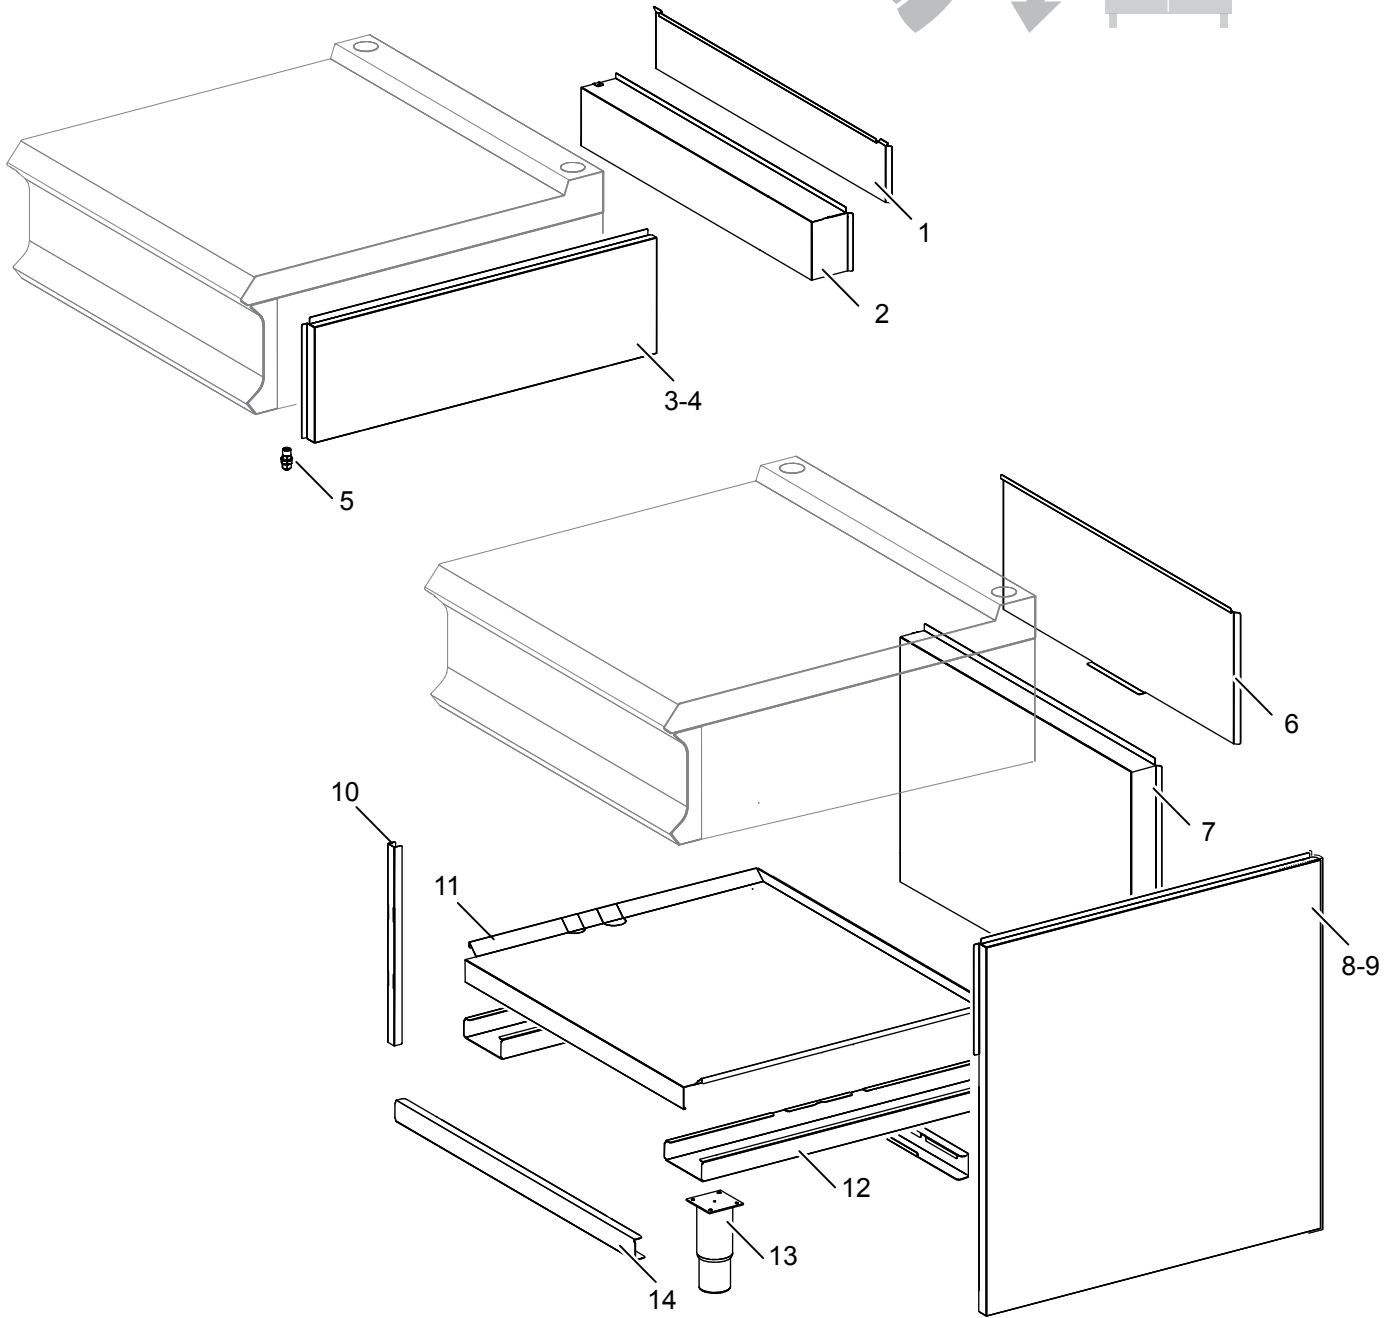

As Informações e desenhoS podem estar um pouco diferente da realidade e são puramente indicativas. O fabricante pode modificar estas informações a qualquer momento sem aviso prévio.

Nr.	Code	Title	Recommended
1.	RTCP900063	MANOMETER CPI D 60	✓
2.	176874	SECURITY VALVE	
3.	202046	CHIMNEY GRILL	
5.	RTCP800026	HINGE SPRING	✓
6.	182802	RIGHT HINGE TERMINAL	
7.	182792	LEFT HINGE TERMINAL	
8.	182795	COVER G1008	
10.	204001	TRIVET BOARD	
11.	170321	COVER HANDLE G100IT9N	
12.	172109	COVER KNOB	
13.	203662	CONTROL PANEL	
14.	203058	EXTERNAL FACADE	
16.	RTCP900018	CAP TAP	
19.	202202	WATER KNOB	
20.	202200	COMMUTATOR KNOB	
21.	200348	SWITCH RING	
22.	200347	COLD WATER RING	
23.	200478	HOT WATER RING	
100.	ECS9021	RECOMMENDED PARTS FOR PEE98	
101.	RIC0005118	COMPLETE HINGE	
102.	RTCP800024	WATER EROGATOR	
103.	RTCU600075	WATER FILLING TAP	✓
104.	RIC0005120	DRAIN KIT	