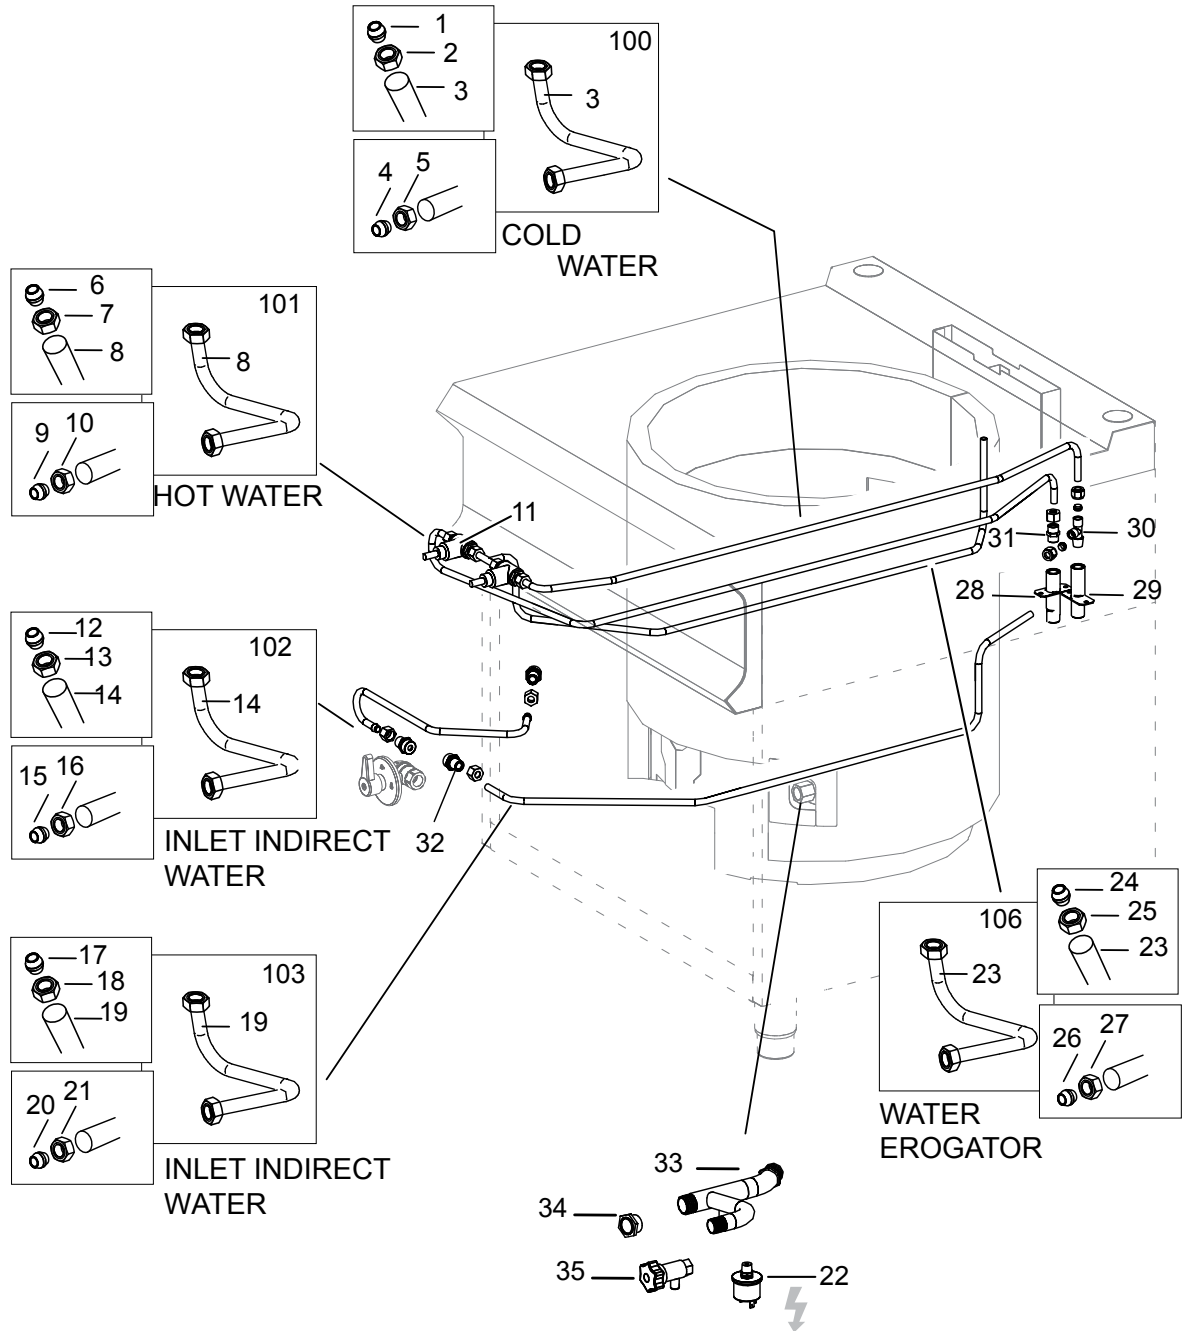

Nr.	Code	Title	Recommended
1.	RTCU900012	<i>BICONE D.10</i>	✓
2.	RTCU900013	<i>NUT D.10 HEIGHT H. 14 MM</i>	✓
3.	179969	<i>COLD WATER TAP SUPPLY HOSE</i>	
4.	RTCU900012	<i>BICONE D.10</i>	✓
5.	RTCU900013	<i>NUT D.10 HEIGHT H. 14 MM</i>	✓
6.	RTCU900012	<i>BICONE D.10</i>	✓
7.	RTCU900013	<i>NUT D.10 HEIGHT H. 14 MM</i>	✓
8.	179971	<i>HOT WATER TAP SUPPLY HOSE</i>	
9.	RTCU900012	<i>BICONE D.10</i>	✓
10.	RTCU900013	<i>NUT D.10 HEIGHT H. 14 MM</i>	✓
11.	168006	<i>WATER FILLING TAP</i>	✓
12.	RTCU900012	<i>BICONE D.10</i>	✓
13.	RTCU900013	<i>NUT D.10 HEIGHT H. 14 MM</i>	✓
14.	183047	<i>JACKET WATER SUPPLY PIPE</i>	
15.	RTCU900012	<i>BICONE D.10</i>	✓
16.	RTCU900013	<i>NUT D.10 HEIGHT H. 14 MM</i>	✓
17.	RTCU900012	<i>BICONE D.10</i>	✓
18.	RTCU900013	<i>NUT D.10 HEIGHT H. 14 MM</i>	✓
19.	179967	<i>JACKET VALVE PIPE</i>	
20.	RTCU900012	<i>BICONE D.10</i>	✓
21.	RTCU900013	<i>NUT D.10 HEIGHT H. 14 MM</i>	✓
22.	170843	<i>PRESSURE SWITCH</i>	✓
23.	182891	<i>ALIMENTATION PIPE FOR WATER EROGATOR</i>	
24.	RTCU900012	<i>BICONE D.10</i>	✓
25.	RTCU900013	<i>NUT D.10 HEIGHT H. 14 MM</i>	✓
26.	RTCU900012	<i>BICONE D.10</i>	✓
27.	RTCU900013	<i>NUT D.10 HEIGHT H. 14 MM</i>	✓
28.	180544	<i>STAINLESS STEEL WATER CONNECTION</i>	
29.	180550	<i>WATER CONNECTION</i>	
30.	RTCU900103	<i>NIPPLE 3/8"</i>	✓
31.	RTCU700610	<i>CONNECTOR</i>	
32.	RTCU900132	<i>NIPPLE 1/2"- 3/8"</i>	
33.	170306	<i>WATER LEVEL PIPE</i>