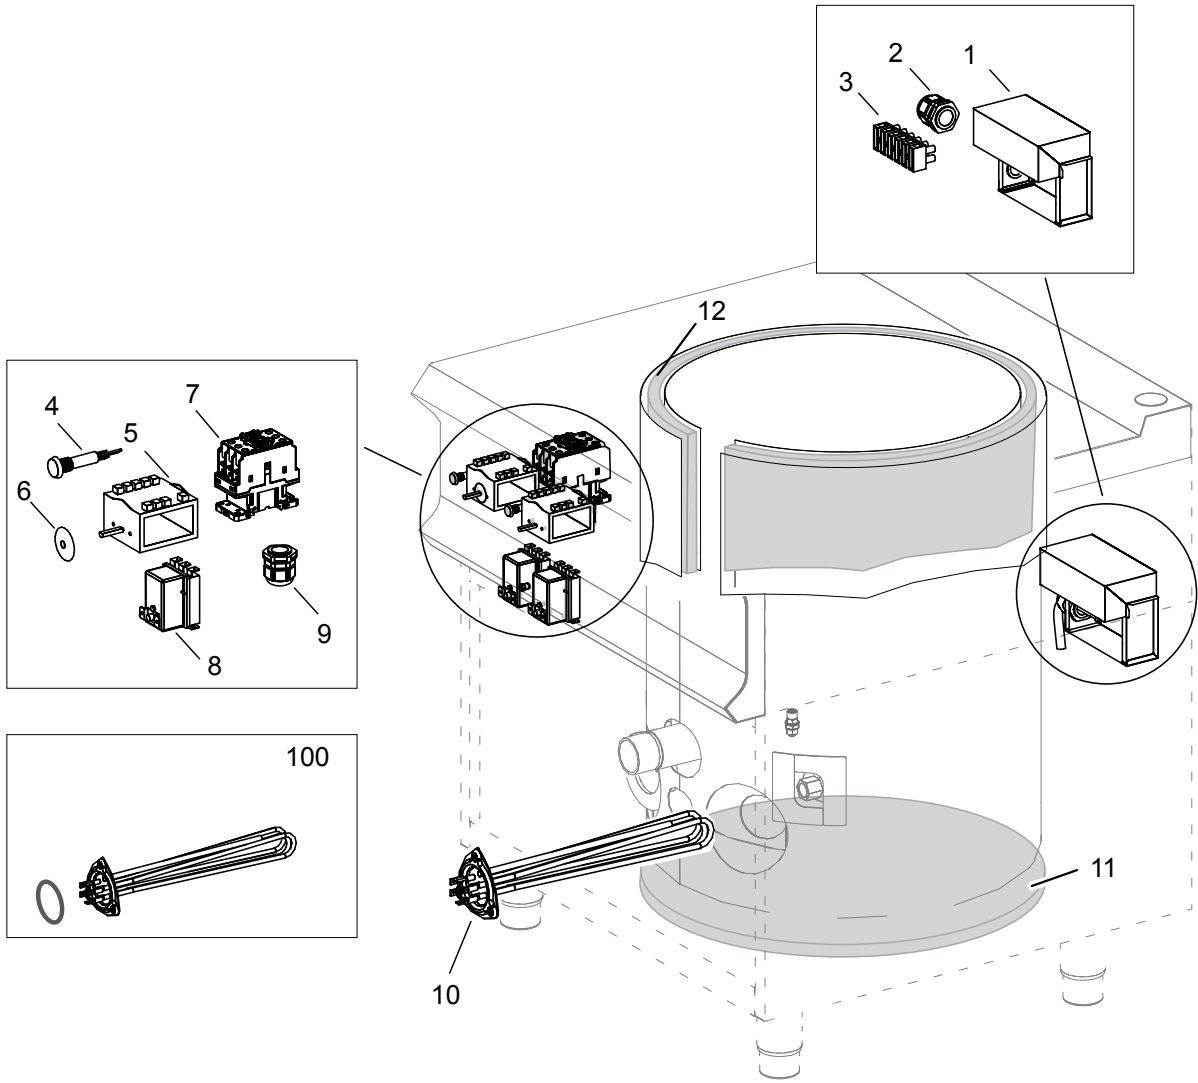

Nr.	Code	Title	Recommended
1.	201571	CABINET TERMINAL BLOCK PROTECTION	
2.	RTBF800138	CHOCK	
3.	RTBF900045	TERMINAL BOARD	
4.	166465	GREEN WARNING LIGHT	✓
5.	RTCP900036	COMMUTATOR	✓
6.	RTCU800185	GASKET FOR COMMUTATOR ROD	✓
7.	177040	RELAIS	✓
8.	RTCP900074	SAFETY THERMOSTAT	✓
9.	RTBF800138	CHOCK	
10.	RTCP800008	HEATING ELEMENT 7,2KW	✓
11.	171851	FACADE INSULATION PANEL	
12.	165783	INSULATING PANEL	
100.	RIC0005165	DRAWER COMPLETE