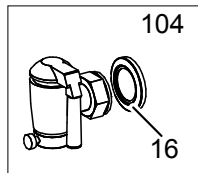

As Informações e desenhoS podem estar um pouco diferente da realidade e são puramente indicativas. O fabricante pode modificar estas informações a qualquer momento sem aviso prévio.

Nr.	Code	Title	Recommended
1.	RTCP900063	MANOMETER CPI D 60	✓
2.	176874	SECURITY VALVE	
3.	202046	CHIMNEY GRILL	
5.	RTCP800026	HINGE SPRING	✓
6.	182802	RIGHT HINGE TERMINAL	
7.	182792	LEFT HINGE TERMINAL	
8.	182795	COVER G1008	
10.	204001	TRIVET BOARD	
11.	170321	COVER HANDLE G100IT9N	
12.	172109	COVER KNOB	
13.	203662	CONTROL PANEL	
14.	203058	EXTERNAL FACADE	
16.	RTCP900018	CAP TAP	
19.	202202	WATER KNOB	
20.	202200	COMMUTATOR KNOB	
21.	200348	SWITCH RING	
22.	200347	COLD WATER RING	
23.	200478	HOT WATER RING	
100.	ECS9021	RECOMMENDED PARTS FOR PEE98	
101.	RIC0005118	COMPLETE HINGE	
102.	RTCP800024	WATER EROGATOR	
103.	RTCU600075	WATER FILLING TAP	✓
104.	RIC0005120	DRAIN KIT	