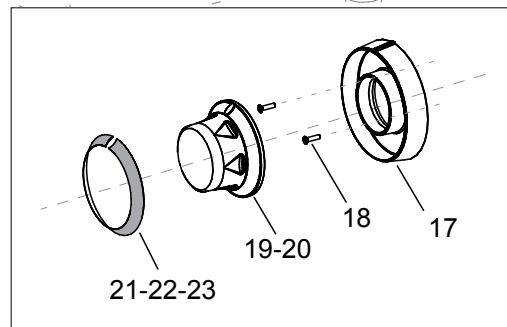

As Informações e desenhoS podem estar um pouco diferente da realidade e são puramente indicativas. O fabricante pode modificar estas informações a qualquer momento sem aviso prévio.

Nr.	Code	Title	Recommended
1.	RTCP900063	MANOMETER CPI D 60	✓
2.	176874	SECURITY VALVE	
3.	202046	CHIMNEY GRILL	
5.	RTCP800026	HINGE SPRING	✓
6.	182802	RIGHT HINGE TERMINAL	
7.	182792	LEFT HINGE TERMINAL	
8.	182795	COVER G1008	
10.	204001	TRIVET BOARD	
11.	170321	COVER HANDLE G100IT9N	
12.	172109	COVER KNOB	
13.	203662	CONTROL PANEL	
14.	203058	EXTERNAL FACADE	
16.	RTCP900018	CAP TAP	
19.	202202	WATER KNOB	
20.	202200	COMMUTATOR KNOB	
21.	200348	SWITCH RING	
22.	200347	COLD WATER RING	
23.	200478	HOT WATER RING	
100.	ECS9021	RECOMMENDED PARTS FOR PEE98	
101.	RIC0005118	COMPLETE HINGE	
102.	RTCP800024	WATER EROGATOR	
103.	RTCU600075	WATER FILLING TAP	✓
104.	RIC0005120	DRAIN KIT	