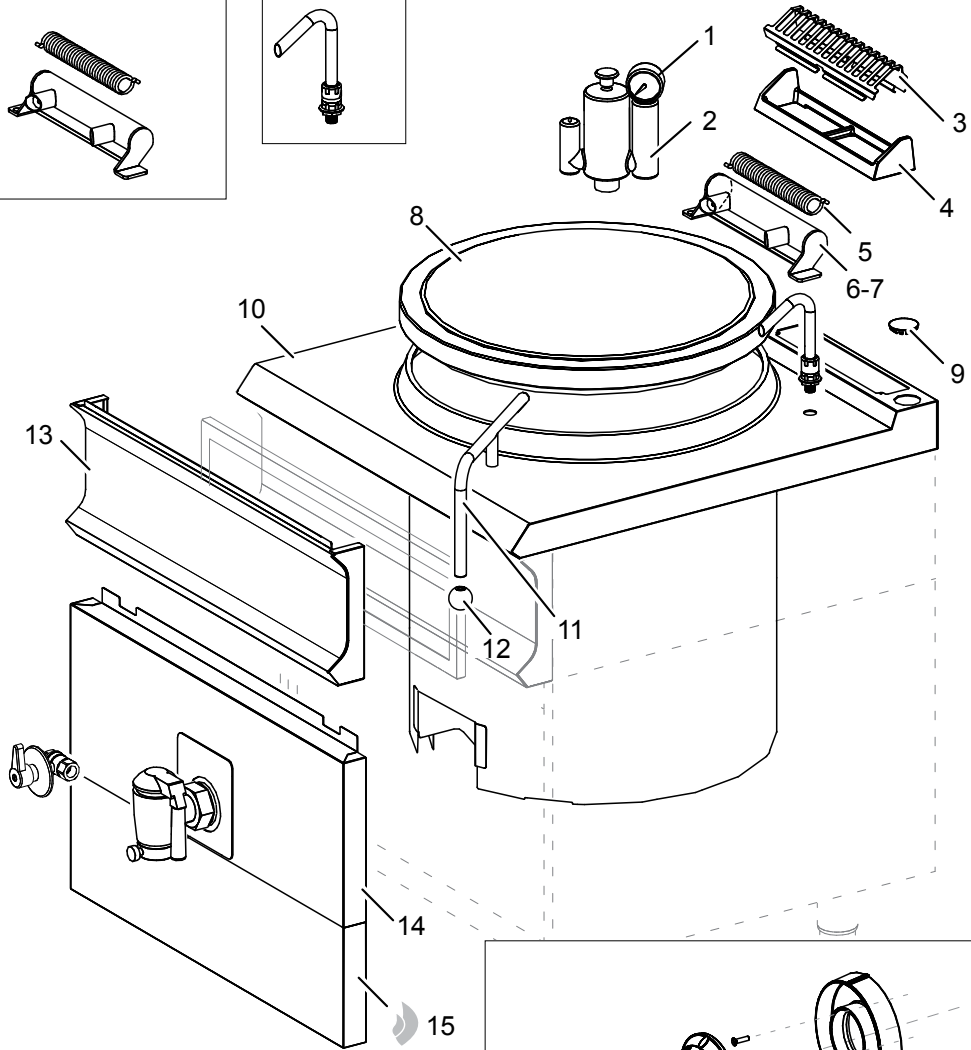

As Informações e desenhoS podem estar um pouco diferente da realidade e são puramente indicativas. O fabricante pode modificar estas informações a qualquer momento sem aviso prévio.

Nr.	Code	Title	Recommended
1.	RTCP900063	MANOMETER CPI D 60	✓
2.	176874	SECURITY VALVE	
3.	202046	CHIMNEY GRILL	
5.	RTCP800026	HINGE SPRING	✓
6.	182802	RIGHT HINGE TERMINAL	
7.	182792	LEFT HINGE TERMINAL	
8.	182795	COVER G1008	
10.	204001	TRIVET BOARD	
11.	170321	COVER HANDLE G100IT9N	
12.	172109	COVER KNOB	
13.	203662	CONTROL PANEL	
14.	203058	EXTERNAL FACADE	
16.	RTCP900018	CAP TAP	
19.	202202	WATER KNOB	
20.	202200	COMMUTATOR KNOB	
21.	200348	SWITCH RING	
22.	200347	COLD WATER RING	
23.	200478	HOT WATER RING	
100.	ECS9021	RECOMMENDED PARTS FOR PEE98	
101.	RIC0005118	COMPLETE HINGE	
102.	RTCP800024	WATER EROGATOR	
103.	RTCU600075	WATER FILLING TAP	✓
104.	RIC0005120	DRAIN KIT	