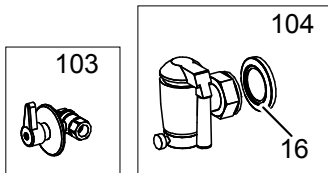

As Informações e desenhoS podem estar um pouco diferente da realidade e são puramente indicativas. O fabricante pode modificar estas informações a qualquer momento sem aviso prévio.

Nr.	Code	Title	Recommended
1.	RTCP900063	MANOMETER CPI D 60	✓
2.	176874	SECURITY VALVE	
3.	202046	CHIMNEY GRILL	
5.	RTCP800026	HINGE SPRING	✓
6.	182802	RIGHT HINGE TERMINAL	
7.	182792	LEFT HINGE TERMINAL	
8.	182795	COVER G1008	
10.	204001	TRIVET BOARD	
11.	170321	COVER HANDLE G100IT9N	
12.	172109	COVER KNOB	
13.	203662	CONTROL PANEL	
14.	203058	EXTERNAL FACADE	
16.	RTCP900018	CAP TAP	
19.	202202	WATER KNOB	
20.	202200	COMMUTATOR KNOB	
21.	200348	SWITCH RING	
22.	200347	COLD WATER RING	
23.	200478	HOT WATER RING	
100.	ECS9021	RECOMMENDED PARTS FOR PEE98	
101.	RIC0005118	COMPLETE HINGE	
102.	RTCP800024	WATER EROGATOR	
103.	RTCU600075	WATER FILLING TAP	✓
104.	RIC0005120	DRAIN KIT	