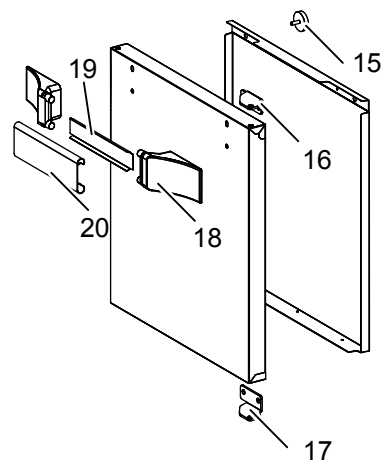

As Informações e desenhoS podem estar um pouco diferente da realidade e são puramente indicativas. O fabricante pode modificar estas informações a qualquer momento sem aviso prévio.

Nr.	Code	Title	Recommended
1.	RTCP900063	MANOMETER CPI D 60	✓
2.	176874	SECURITY VALVE	
3.	202046	CHIMNEY GRILL	
5.	RTCP800026	HINGE SPRING	✓
6.	182802	RIGHT HINGE TERMINAL	
7.	182792	LEFT HINGE TERMINAL	
8.	182795	COVER G1008	
10.	204001	TRIVET BOARD	
11.	170321	COVER HANDLE G100IT9N	
12.	172109	COVER KNOB	
13.	203662	CONTROL PANEL	
14.	203058	EXTERNAL FACADE	
16.	RTCP900018	CAP TAP	
19.	202202	WATER KNOB	
20.	202200	COMMUTATOR KNOB	
21.	200348	SWITCH RING	
22.	200347	COLD WATER RING	
23.	200478	HOT WATER RING	
100.	ECS9021	RECOMMENDED PARTS FOR PEE98	
101.	RIC0005118	COMPLETE HINGE	
102.	RTCP800024	WATER EROGATOR	
103.	RTCU600075	WATER FILLING TAP	✓
104.	RIC0005120	DRAIN KIT	